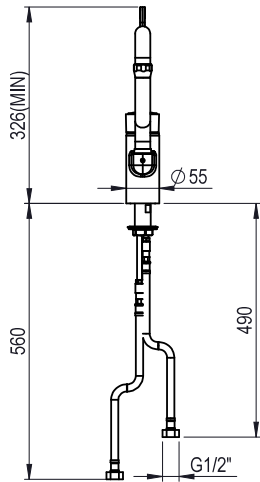

### Glavne značajke

- Rupa za instalaciju: 29mm.
- Protok vode: 24 l/min s 3 bara
- Ručka osnažena s elastičnim i nelomljivim staklenim vlaknima. Materijal odabran kako bi odgovarao uporabi u profesionalnoj kuhinji u skladu sa standardima proizvodnje hrane. Lagan i jednostavan, omogućava precizno pozicioniranje i sprječava slučajno zatvaranje. Punjenje mješalice je visoko otporno na stvaranje kamenca.

### Konstrukcija

- Tijelo mješalice izrađeno je od snažnog krom-mesinga, za snažnu konstrukciju i otporno je na temperature do 90°C. Osovina za montažu: G3/4", 50mm dužine i matica za maksimalnu fleksibilnost i jednostavnu instalaciju.
- Pipa od kromiranog mesinga.

ODOBRENJE: \_\_\_\_\_

Prednja/e

**Ključne informacije:**

Vanjske dimenzije, širina: 855322 (SHTEB1)	362 mm
Vanjske dimenzije, dubina:	393 mm
Vanjske dimenzije, visina:	384 mm

Bočna/o

Gornja/e