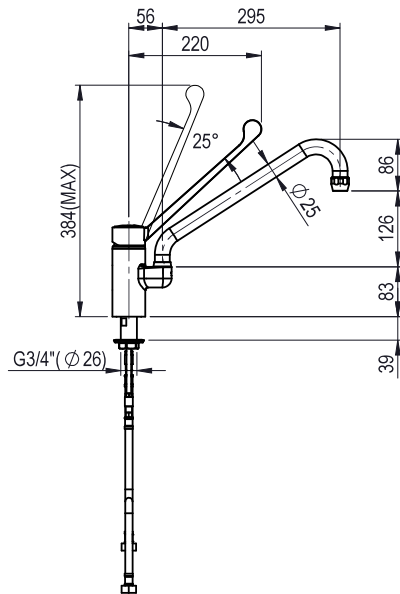

### Glavne značajke

- Rupa za instalaciju: 29mm.
- Protok vode: 24 l/min s 3 bara
- Ručka osnažena s elastičnim i nelomljivim staklenim vlaknima. Materijal odabran kako bi odgovarao uporabi u profesionalnoj kuhinji u skladu sa standardima proizvodnje hrane. Lagan i jednostavan, omogućava precizno pozicioniranje i sprječava slučajno zatvaranje. Punjenje mješalice je visoko otporno na stvaranje kamenca.

### Konstrukcija

- Tijelo mješalice izrađeno je od snažnog krom-mesinga, za snažnu konstrukciju i otporno je na temperature do 90°C. Osovina za montažu: G3/4", 50mm dužine i matica za maksimalnu fleksibilnost i jednostavnu instalaciju.
- Pipa od kromiranog mesinga.

ODOBRENJE: \_\_\_\_\_

Prednja/e

**Ključne informacije:**

Vanjske dimenzije, širina: 855322 (SHTEB1)	362 mm
Vanjske dimenzije, dubina:	393 mm
Vanjske dimenzije, visina:	384 mm

Bočna/o

Gornja/e